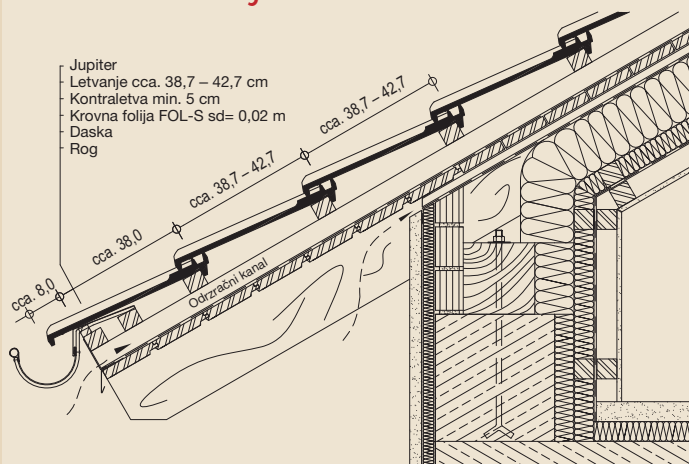

JUPITER detalj strehe