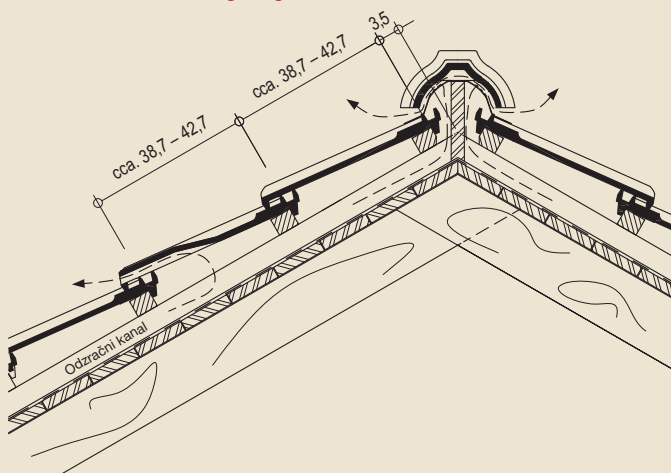

JUPITER detalj sljemena