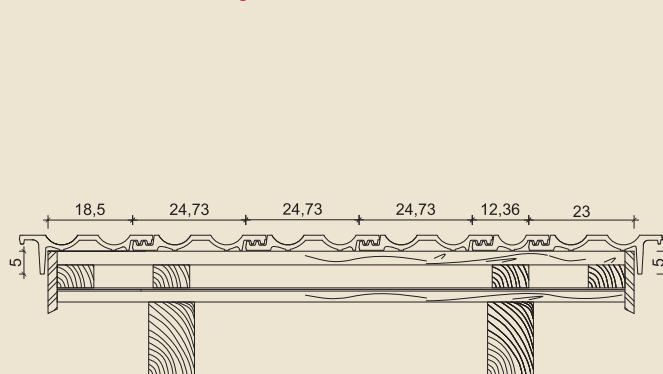

Rubni desni crijep

Tehnički podaci:

Letvanje	cca. 40,0 cm
Klizno letvanje	cca. 38,7-42,7 cm
Pokrovna širina	cca. 24,73 cm
Ukupna širina	cca. 29,2 cm
Ukupna dužina	cca. 48,6 cm
Masa po komadu	cca. 4,35 kg
Utrošak po m ² (min.)	cca. 9,5 kom.
Pokrivanje	s preklapom
Minimalni nagib krova	30° bez sekundarnog krova 25° sa sekundarnim krovom

NOVO!

Boje: prirodno crvena; Engobe: crvena, antik, bakrenosmeđa, tamnosmeđa, crna, oker-antik, siva

JUPITER detalj strehe

JUPITER detalj sljemena

JUPITER detalj ruba krova

Pakiranje: 240 kom/pal., 5 kom/paket, masa cca. 1050 kg/pal.