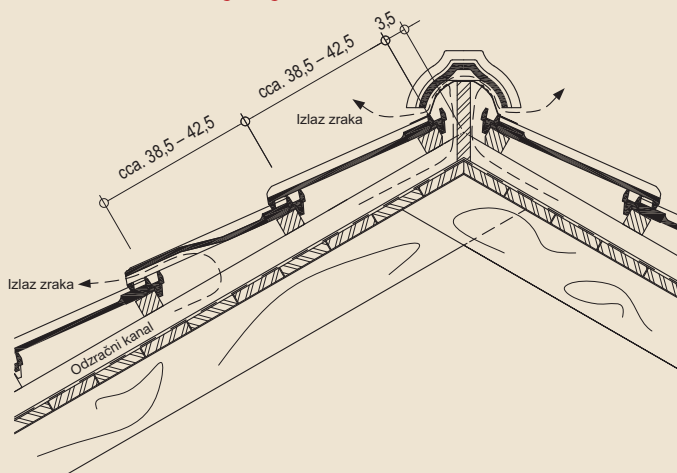

SATURN detalj sljemena