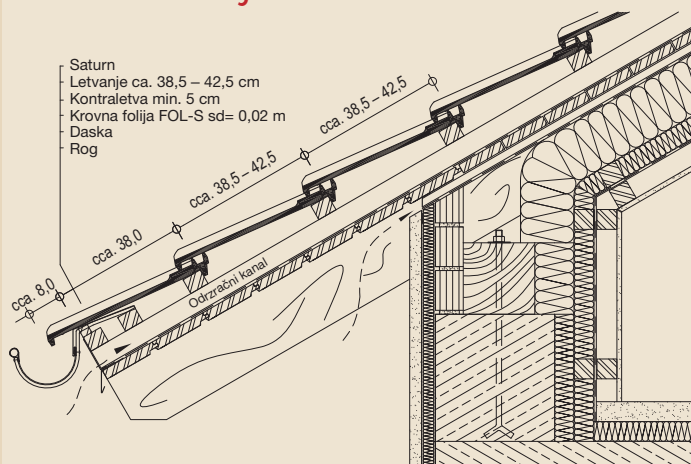

SATURN detalj strehe

NOVO!

Boje: prirodno crvena; Engobe: crvena, antik, bakrenosmeđa, tamnosmeđa, crna, oker-antik, siva