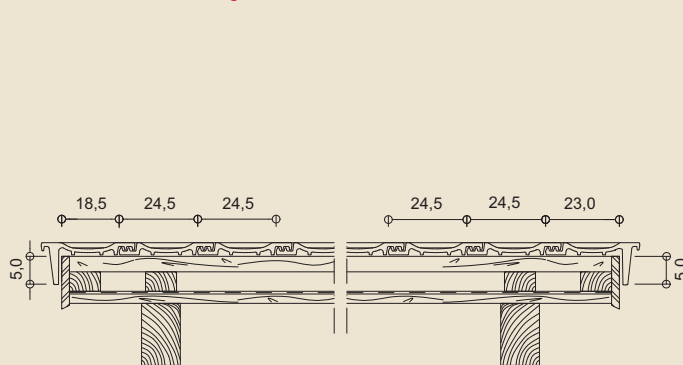

SATURN detalj ruba krova

Pakiranje: 240 kom/pal., 5 kom/paket, masa cca. 1000 kg/pal.

TONDACH Hrvatska d.d.
49221 Bedekovčina, Matije Gupca 2
Tel.: (049) 200-300, Fax: (049) 200-301
E-Mail: tondach-uprava@tondach.hr
31400 Đakovo, Štrosmajerovac b.b.
Tel.: (031) 836-920, 836-921, Fax (031) 836-358
E-Mail: djakovo@tondach.hr
www.tondach.com

TONDACH
krov za stoljeća